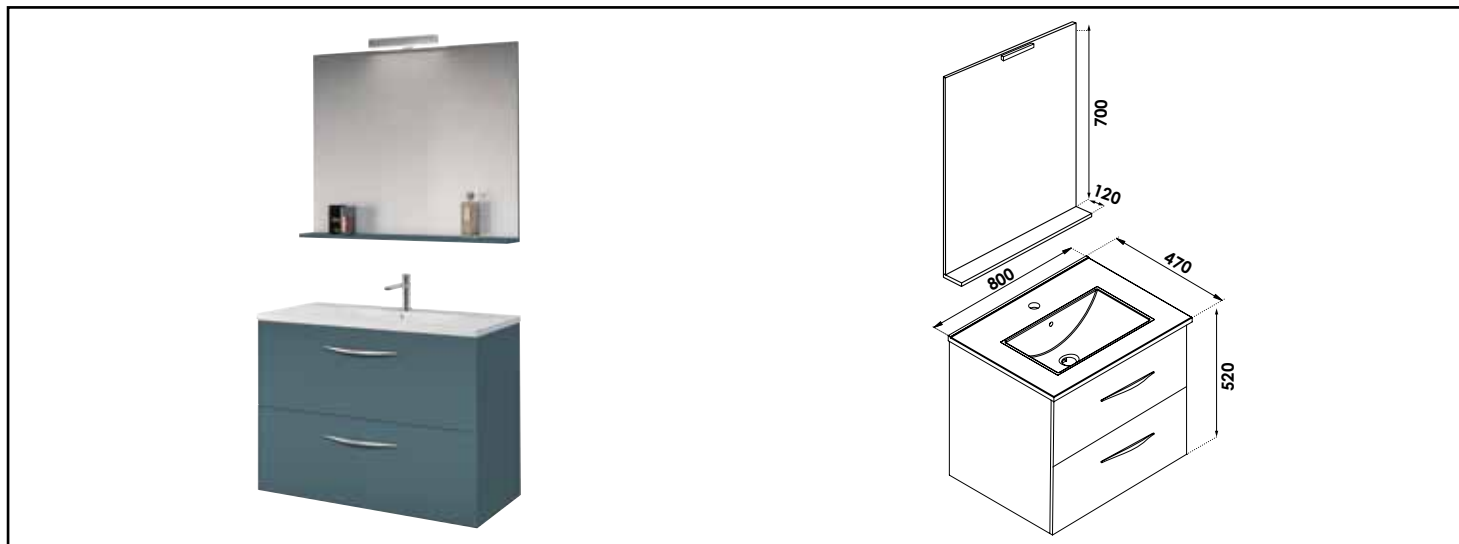

## MEUBLE COMPLET DUBAÏ AVEC MIROIR SUSPENDUS - LARG. 80 CM. - COLORIS BLEU PAON

### CARACTÉRISTIQUES

Meuble à suspendre finition bleu paon, avec plan céramique blanche simple vasque intégrée avec trop plein  
 Dimensions : Longueur : 80 cm x Profondeur : 47 cm x Hauteur : 52 cm  
 Corps de meuble avec vide sanitaire  
 Plan céramique blanc extra-plat, épaisseur : 18mm  
 Dimension de la cuve : 450x255x120mm  
 Structure du caisson (façade et corps) en panneaux de mélaminé revêtu bleu paon, épaisseur : 16mm  
 2 tiroirs à ouverture totale et fermeture amortie  
 Poignées en aluminium chromé  
 1 miroir-tablette à suspendre avec applique applique LED classe 2 IP44  
 2 points de fixation murale avec visserie (meuble et miroir).  
 Accessoires en options : pieds réglables en hauteur : de 29 à 31cm  
 Livré pré-monté, sans robinetterie, sans visserie de fixation murale, sans vidage  
 Fabrication européenne  
 Norme PEFC  
 Ecotaxe en sus  
 Garantie 2 ans